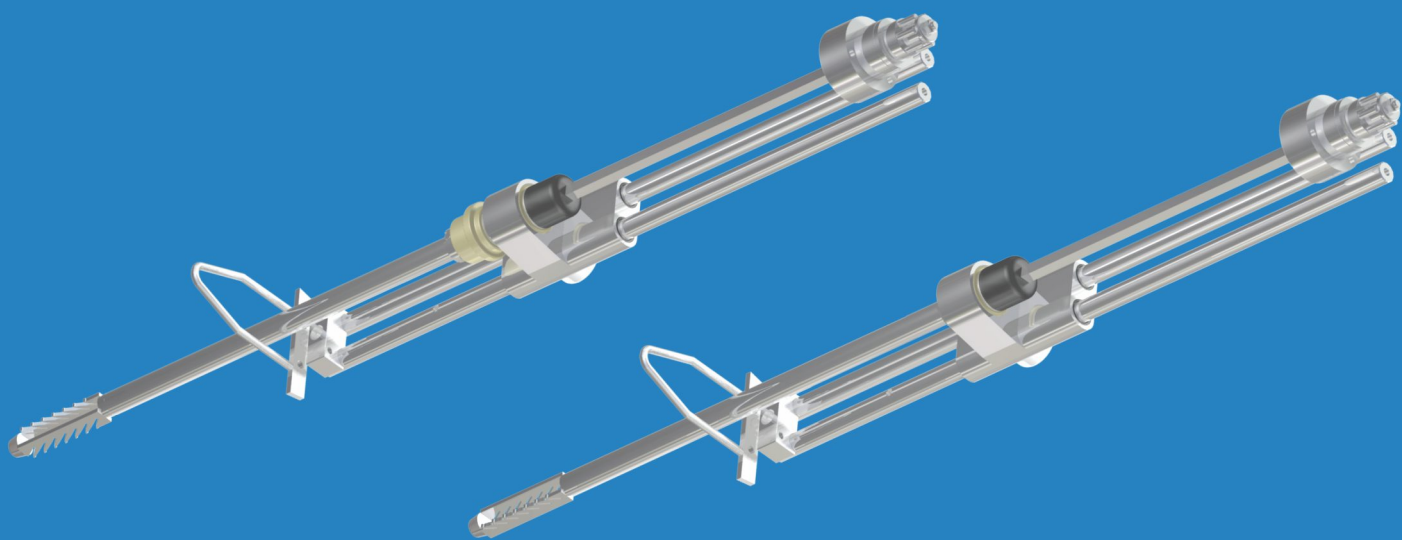

Linha
LI

Extratora de Papo e Traqueia 425