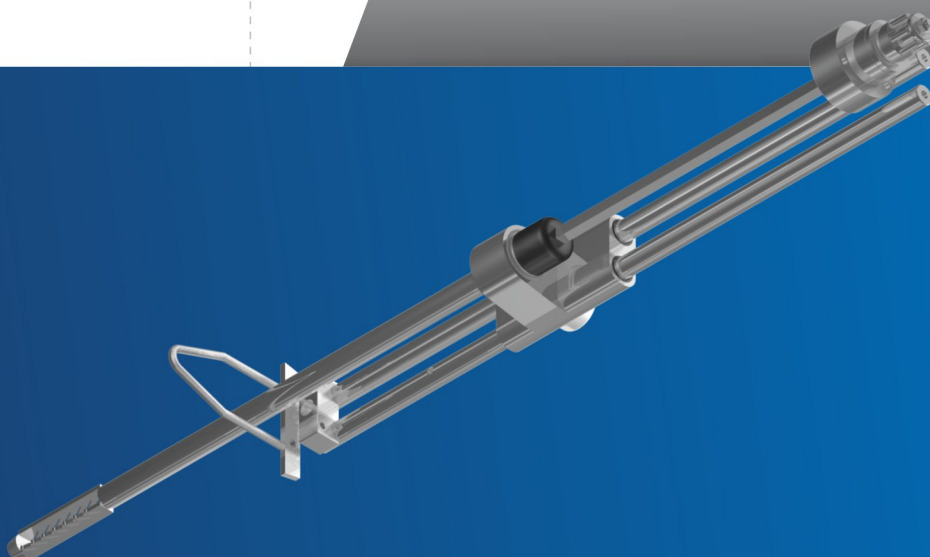

Índice

Cód.	Descrição	Fabricante	Pg.	Cód.	Descrição	Fabricante	Pg.
30965	RETENTOR Ø42/Ø25 X 7	00002061	06	14644	CREMALHEIRA DE ENTRADA DIREITA	04254485	04
30963	RETENTOR Ø42/Ø30 X 7	00002063	05	11086	HASTE Ø22 X 800 W/ VÁCUO	04258201	09
33010	RETENTOR Ø50 X Ø80 X 10	00002070	02	11087	HASTE Ø22 X 800 W/ ÁGUA	04258211	09
31776	RETENTOR Ø95 X Ø125 X 12	00002074	04	39071	DIVISOR DE ÁGUA / VÁCUO	04258304	03
10869	RETENTOR Ø37/Ø30 X 4	00002095	03	39070	DIVISOR DE VÁCUO	04258321	09
33880	ROLAMENTO 1211 K G3	00005156	02	39068	DIVISOR DE ÁGUA	04258331	10
31777	ROLAMENTO 30214 A	00005160	04	39067	PLACA DE FIXAÇÃO	04258341	10
29488	BUCHA Ø27/Ø22 X 36 TG	00005204	03	11321	HASTE QUADRADA 12 X 745	04258495	07
30964	BICO GRAXEIRO 1/8" 90 GRAUS	00005211	06	26135	MANCAL DE FIXAÇÃO DAS HASTES	04258562	02
34979	BUCHA DE FIXAÇÃO H211	00005216	02	14662	SUPORTE TRACÇÃO BROCA SONDA CCW	04258802	07
31779	PORCA Km14	00005220	04	13603	SUPORTE TRACÇÃO BROCA SONDA	04258803	07
31778	TRAVA ARANHA Mb14	00005222	04	12224	MANCAL DO TRACIONADOR CCW 24/18	04259551	06
33882	BUCHA DO ROLAMENTO H311	00005401	02	37461	MANCAL DO TRACIONADOR CW	04259561	06
25093	ARRUELA Ø29,8/Ø8,3 X 5	00009382	06	40050	CONJ. SUP. TRACÇÃO CCW + ESF. 10mm + BAI.	04259880	08
10676	RODÍZIO GUIA E BUCHA COM ROSCA	00009399	09	25502	CONJ. SUP. TRACÇÃO CW + ESF. 10mm + BAI.	04259884	08
31775	RETENTOR Ø65 X Ø80 X 8	00020704	04	18214	BROCA SONDA D. Ø30 X 122,1 COM HASTE	42585195	08
39074	CONECTOR PVC	00030912	09	18035	BROCA SONDA E. Ø30 X 122,1 COM HASTE	42585195	08
30961	ROLAMENTO 6005 2RS	00051722	05	14669	BAIONETA (CAPA EXTERNA DO ENGATE RÁPIDO)	T4259882	07
33390	ROLAMENTO 22211 EK	00051846	02		MÓDULO COMPLETO ENCAIXE RÁPIDO		10
29478	BUCHA Ø27/Ø22 X 25 TG	00052041	03				
34644	SUPORTE EIXO Ø50	00079217	02	40056	COM VÁCUO CW		
30484	HASTE Ø22 X 786	00094899	09	40057	COM VÁCUO CCW		
31800	PORCA SEXT. M8 AUTO TRAV. AÇO INOX	00108708	06	40058	SEM VÁCUO CW		
10359	ARRUELA Ø44/Ø25 X 2,7	00195878	07	40059	SEM VÁCUO CCW		
14649	BUCHAS Ø53/47 X Ø30 L16/4	00420800	03				
10071	BUCHA Ø52/Ø47 X Ø30 X 16/4	00420801	03		MÓDULO COMPLETO		10
12221	MANCAL SUPERIOR C/ ROLAMENTO E RETENTOR	00420806	05	40060	COM VÁCUO CW		
12219	MANCAL INFERIOR C/ ROLAMENTO E RETENTOR	00420808	06	40061	COM VÁCUO CCW		
12222	SEPARADOR	00420812	06	40062	SEM VÁCUO CW		
12223	BUCHA COM FLANGE Ø35/Ø30 X Ø25 X 15/2	00420814	05	40063	SEM VÁCUO CCW		
31234	BLOCO DE DESLIZAMENTO	00420833	03				
32323	BROCA SONDA E. Ø24 X 123 COM HASTE (665)	00420855	08				
12220	EIXO CCW 24/18	00425810	05				
29741	EIXO CW 24/18	00425811	05				
10861	TRACIONADOR CCW	00425816	05				
17747	TRACIONADOR CW	00425817	05				
10979	ARRUELA	00425846	07				
30938	SEPARADOR DE PERNAS	00425860	09				
25716	ESGOVA ROTATIVA	04207125	02				
14161	BARRA ROSCADA M10X65	04208321	09				
21736	BLOCO DE DESLIZAMENTO	04208335	03				
14172	SUP. FIXAÇÃO DA HASTE BROCA SONDA LH T	04208402	08				
29258	SUP. FIXAÇÃO DA HASTE BROCA SONDA RH - W	04208412	08				
10674	BUCHA FURO QUADRADO CCW	04208441	07				
11277	CUBO DE ACIONAMENTO CW	04208451	07				
30486	BROCA SONDA D. Ø24 X 123 C HASTE (650MM)	04208551	08				
14645	CREMALHEIRA INTERMEDIÁRIA	04254473	04				
14643	CREMALHEIRA SAÍDA ESQUERDA	04254484	04				