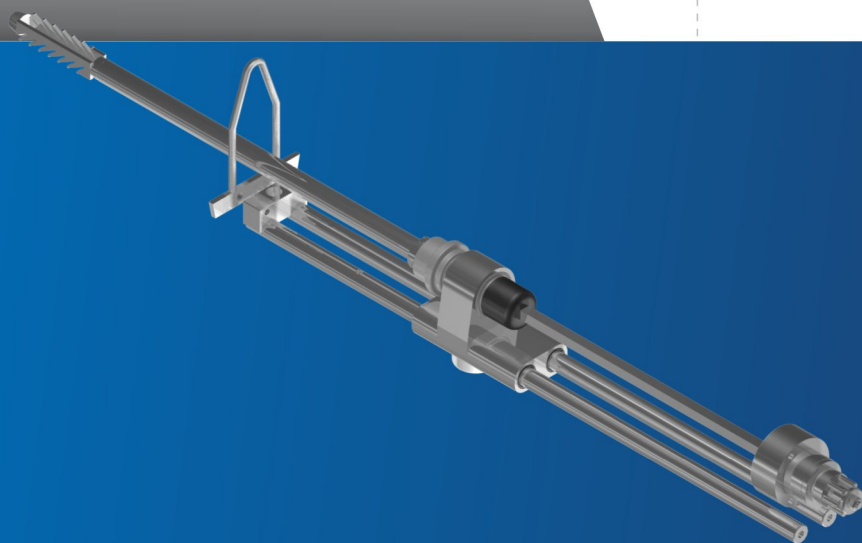

Placa de Fixação

Cód. Junior
39067

Ref. Fabricante
4258341

Divisor de Água

Cód. Junior
39068

Ref. Fabricante
4258331

Modulo Completo de Encaixe Rápido

Com Vácuo CW **40056**